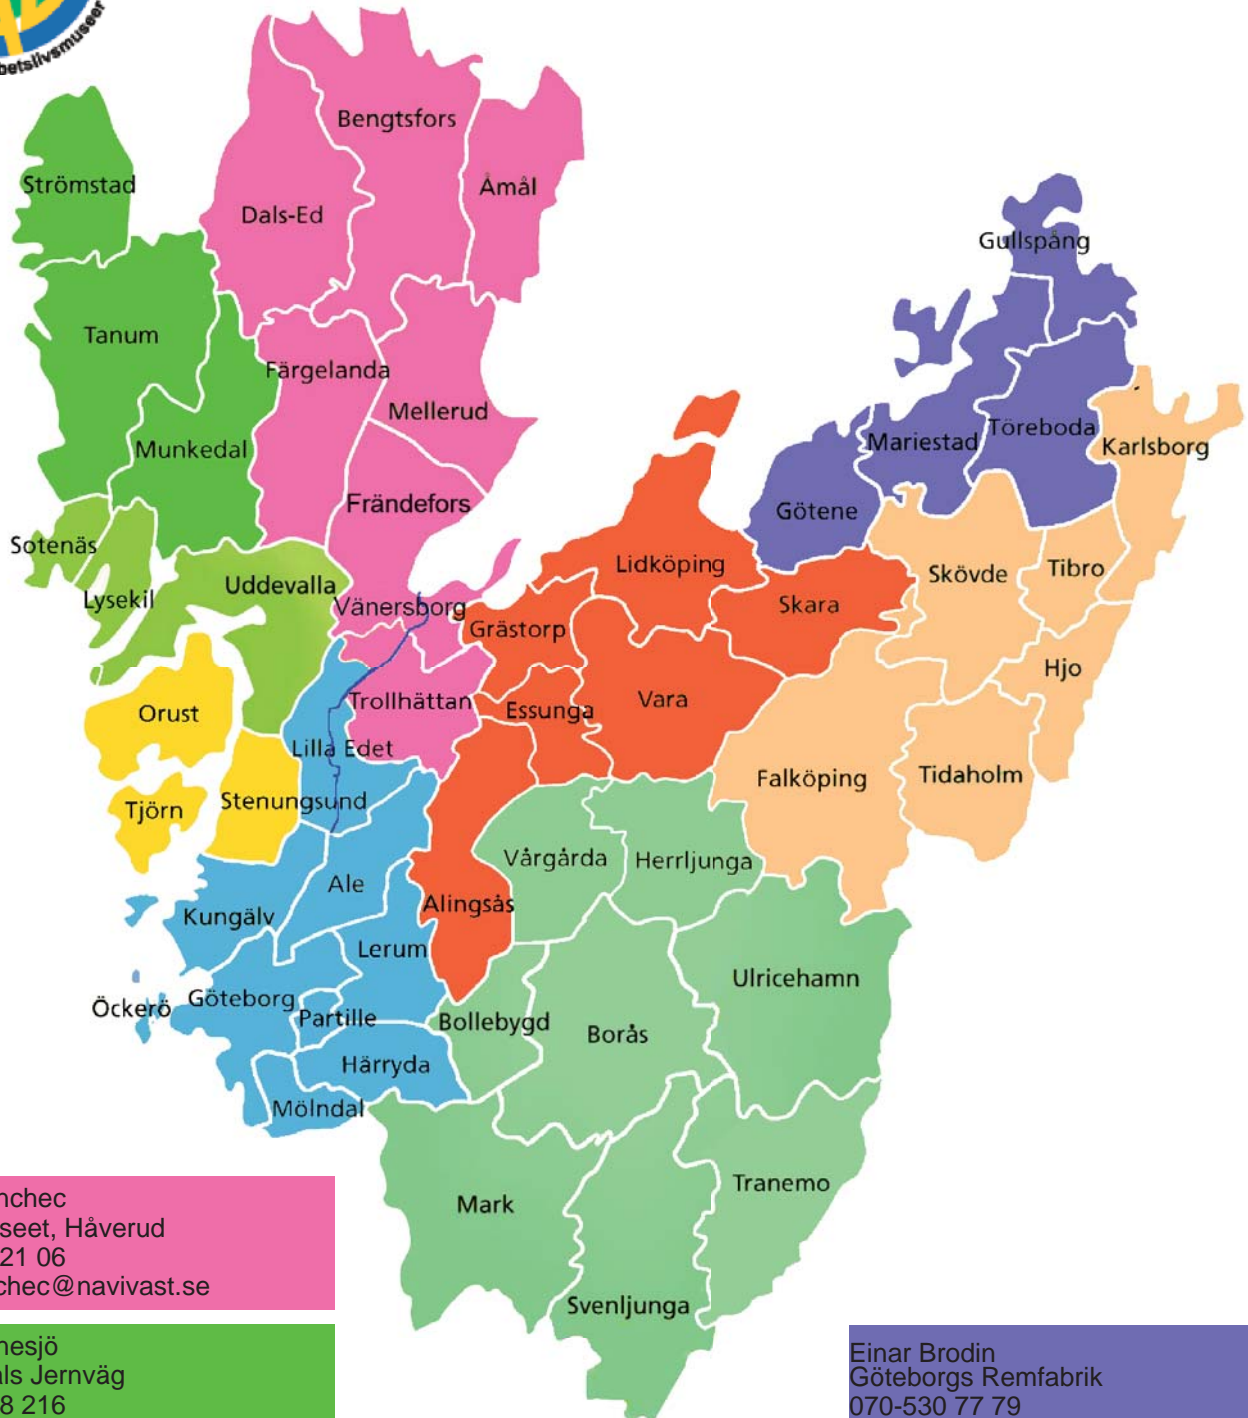

Kontaktperson områdeskartan

Loic Manchec
Kanalmuseet, Håverud
070-640 21 06
loic.manchec@navivast.se

Dag Legnesjö
Munkedals Jernväg
070-86 48 216
dag.legnesjo@navivast.se

Lars Melkersson
Skandiamuseet, Lysekil
070- 444 4744
lars.melkersson@navivast.se